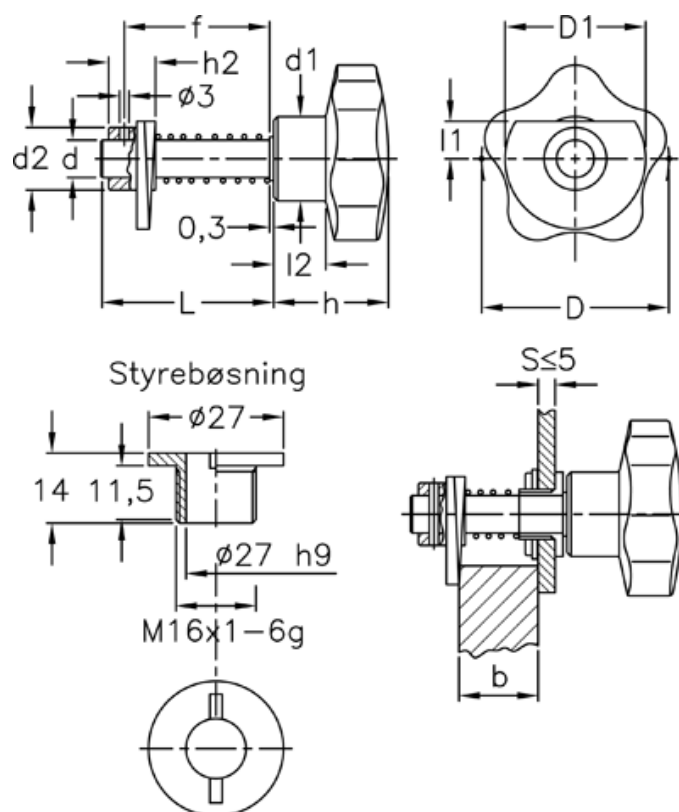

Varenummer: 2310068335
 Beskrivelse: E+G Dørrigel
 VCK.362/50-1+G-D-INOX

Mål

D = 50	Hulstørrelse	= 16 H9
d = 12	L	= 46
D1 = 45	l1	= 12
d1 = 25	l2	= 14
d2 = 20	S+b Dørtykkelse S=5 mm	= 25-28,5
f = S + b + 11 mm		
h = 33		
h2 = 15		